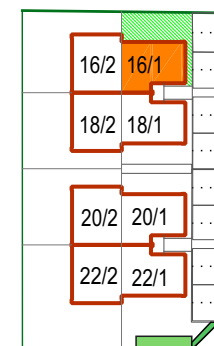

Pomieszczenie	[m ²]
1.2 Korytarz	2,21
1.3 Toaleta	1,5
1.4 Salon z kuchnią	29,91
1.5 Schody parter	2,11
2.1 Schody piętro	2,11
2.2 Korytarz	3,53
2.3 Łazienka	6,3
2.4 Sypialnia	16,82
2.5 Sypialnia	9,89

POWIERZCHNIA UŻYTKOWA 74,38 m²

1.1 Przedsiónek nie wliczony do powierzchni użytkowej mieszkania 2,57 m²

POWIERZCHNIA OGRODU 36,0 m²

Gruszczyn ul. Noskowskiego 16/1

SOULBUD